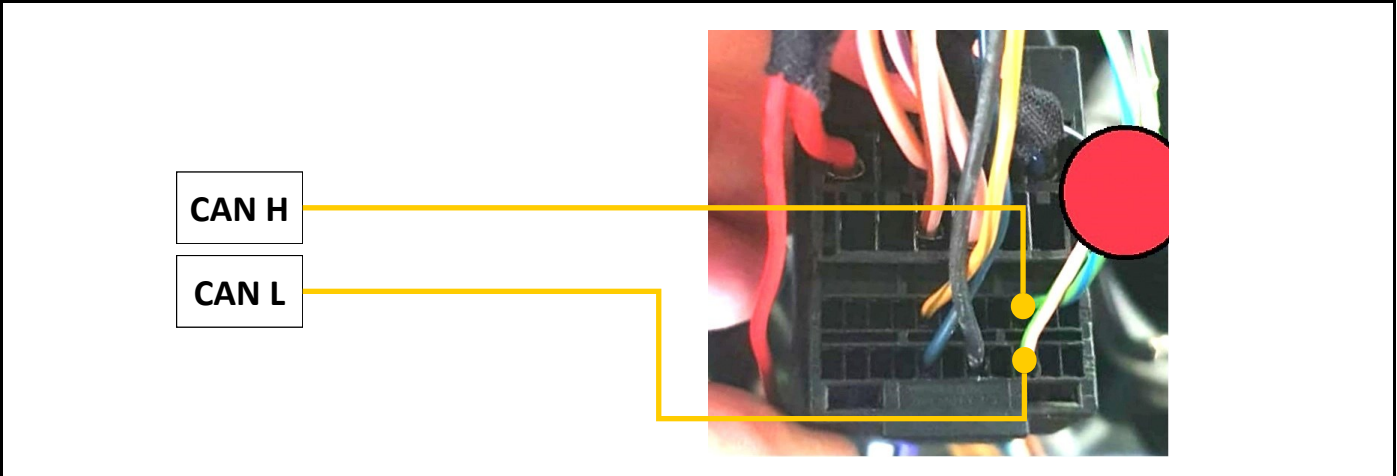

	<p>FORD TOURNEO CONNECT</p> 	<p>2018&gt; PROTOCOLLO CANBUS</p> <p>2018&gt; CANBUS PROTOCOL</p>
---	---	--	---

**POSIZIONE CONNETTORE: DIETRO IL DISPLAY - CONNECTOR LOCATION: BACK THE CAR DISPLAY**

**COMANDI AL VOLANTE - STEERING WHEEL COMMANDS**

**FUNZIONI - FUNCTIONS**

1	VOL+
2	VOL —
3	SEEK +
4	SEEK —
5	MODE
6	MUTE

**PRODOTTI SUGGERITI - SUGGESTED PRODUCTS**

LOGICAN - UNICAN - UNICO DUAL - SLIMCAN - SLIMKEY - UNIKA - MAESTRO

Le informazioni riportate in questo manuale sono puramente a scopo informativo pertanto possono subire modifiche senza preavviso. Al momento della pubblicazione le informazioni risultano corrette ed attendibili. Tuttavia Paser non può essere ritenuta responsabile per eventuali conseguenze derivanti da errori od omissioni del presente manuale. Paser si riserva il diritto di migliorare/modificare il prodotto o il manuale senza l'obbligo di notifica agli utenti. Information in this guide are purely for information purposes, therefore, are subject to change without notice. At the time of publication the information is correct and reliable. However Paser can not be held responsible for any consequences resulting from errors or omissions in this manual. Paser reserves the right to improve / change the product or manual without obligation to notify users.