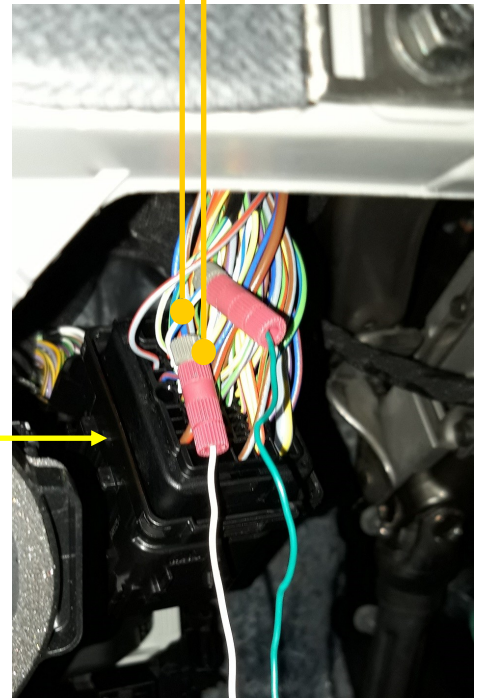

	<p>FORD E TOURNEO CUSTOM</p> 	<p>2025> PROTOCOLLO CANBUS</p> <p>2025> CANBUS PROTOCOL</p>
---	---	---	---

--	--	--	--	--	--	--	--	--

POSIZIONE FILI CANBUS: DIETRO PARATIA DI PLASTICA IN CONNETTORE NERO SU FASCIO CAVI
CONNECTOR LOCATION: BEHIND PLASTIC BULKHEAD IN BLACK CONNECTOR ON CABLE BUNDLE

BIANCO-AZZURRO CAN H
 GIALLO-VERDE CAN L
 WHITE-LIGHT BLUE CAN H
 YELLOW-GREEN CAN L

PRODOTTI SUGGERITI - SUGGESTED PRODUCTS

SLIMCAN 2.0 - SLIMKEY EVO

Le informazioni riportate in questo manuale sono puramente a scopo informativo pertanto possono subire modifiche senza preavviso. Al momento della pubblicazione le informazioni risultano corrette ed attendibili. Tuttavia Paser non può essere ritenuta responsabile per eventuali conseguenze derivanti da errori od omissioni del presente manuale. Paser si riserva il diritto di migliorare/modificare il prodotto o il manuale senza l'obbligo di notifica agli utenti. Information in this guide are purely for information purposes, therefore, are subject to change without notice. At the time of publication the information is correct and reliable. However Paser can not be held responsible for any consequences resulting from errors or omissions in this manual. Paser reserves the right to improve / change the product or manual without obligation to notify users.