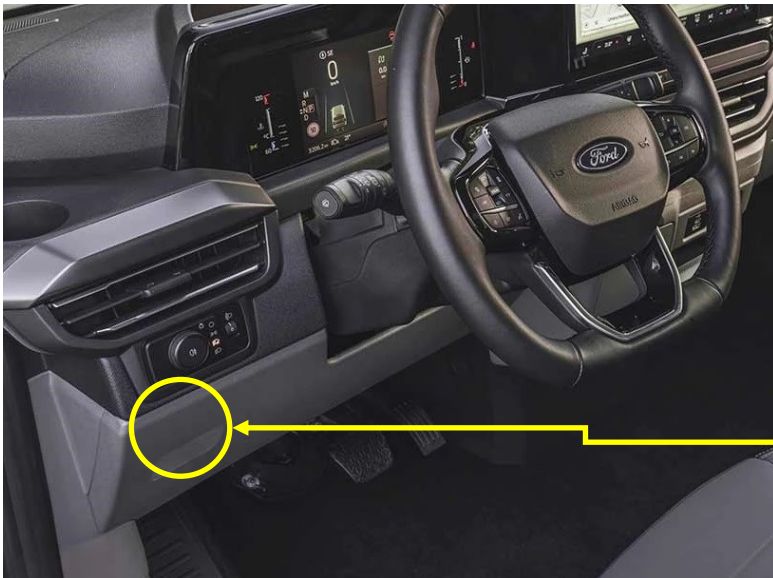

	<p>FORD E TOURNEO CUSTOM</p> 	<p>2025> PROTOCOLLO CANBUS</p> <p>2025> CANBUS PROTOCOL</p>
---	---	---	---

--	--	--	--	--	--	--	--	--

POSIZIONE FILI CANBUS: DIETRO PARATIA DI PLASTICA IN CONNETTORE NERO SU FASCIO CAVI
CONNECTOR LOCATION: BEHIND PLASTIC BULKHEAD IN BLACK CONNECTOR ON CABLE BUNDLE

BIANCO-AZZURRO CAN H
 GIALLO-VERDE CAN L
 WHITE-LIGHT BLUE CAN H
 YELLOW-GREEN CAN L

PRODOTTI SUGGERITI - SUGGESTED PRODUCTS

SLIMCAN 2.0 - SLIMKEY EVO

Le informazioni riportate in questo manuale sono puramente a scopo informativo pertanto possono subire modifiche senza preavviso. Al momento della pubblicazione le informazioni risultano corrette ed attendibili. Tuttavia Paser non può essere ritenuta responsabile per eventuali conseguenze derivanti da errori od omissioni del presente manuale. Paser si riserva il diritto di migliorare/modificare il prodotto o il manuale senza l'obbligo di notifica agli utenti. Information in this guide are purely for information purposes, therefore, are subject to change without notice. At the time of publication the information is correct and reliable. However Paser can not be held responsible for any consequences resulting from errors or omissions in this manual. Paser reserves the right to improve / change the product or manual without obligation to notify users.